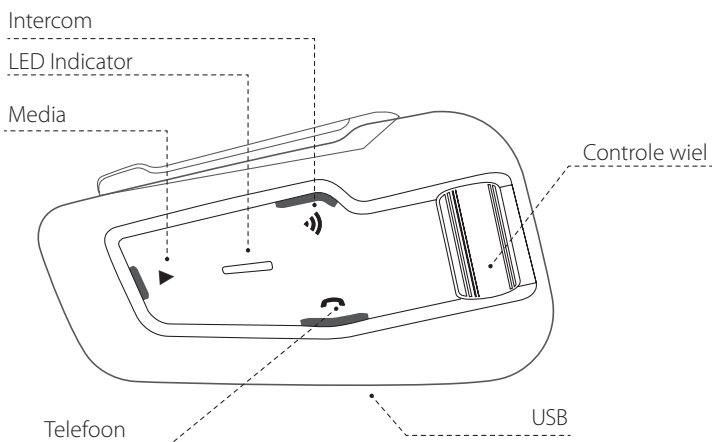

Het beste geluid ooit! 45mm JBL luidsprekers - 3 jaar garantie

Nog meer premium functies verpakt in één strak apparaat, met een geheel nieuwe zwarte behuizing. De PACKTALK BLACK heeft - DMC, Natural Voice Control, ons langste communicatiebereik met tot 1,6 km bereik en 45mm luidsprekers met geluid van JBL en 3 jaar garantie.

45mm
speakers

3Year
Warranty