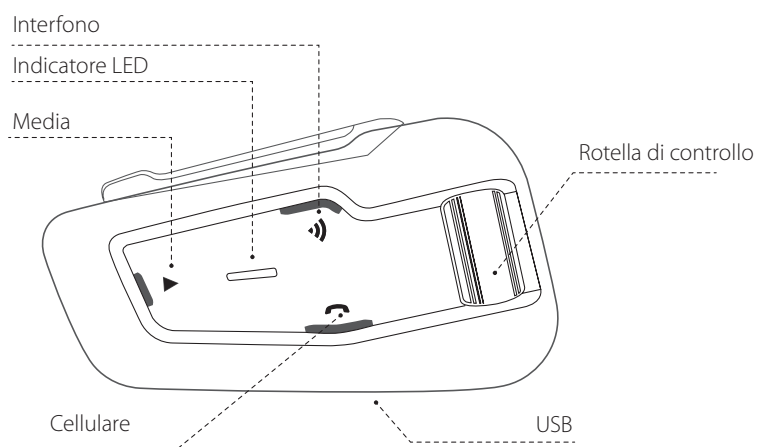

PACKTALK BLACK

Il miglior sistema di comunicazione mesh e Bluetooth per moto al mondo. Semplice e chiaro

Il miglior suono di sempre!
Altoparlanti JBL da 45 mm
Garanzia di 3 anni - senza problemi

Ancora più funzioni premium racchiuse in un unico elegante dispositivo, con un nuovo involucro oscurato. PACKTALK BLACK include - DMC, Natural Voice, il nostro più ampio raggio di copertura 1.6km / 1mi + altoparlanti 45mm con suono JBL e una garanzia di 3 anni

45mm
Altoparlanti da

3 anni di
garanzia

PACKTALK BLACK

Il miglior sistema di comunicazione mesh e Bluetooth per moto al mondo. Semplice e chiaro

SOUND BY

Suono massiccio con altoparlanti

JBL da 45 mm

Potenti altoparlanti da 45 mm progettati alla perfezione dagli esperti JBL con processore musicale appositamente sintonizzato e tre profili audio distintivi, renderanno la tua esperienza di guida eccezionale

Tecnologia DMC®

Collega il tuo gruppo d'interfoni una volta e non pensarci più. La nostra tecnologia Dynamic Mesh (DMC) vi manterrà sempre connessi

Natural Voice

Le nostre nuovissime, sempre attive, operazioni di comando vocale naturale ti eviteranno di premere sempre il pulsante. Ti basterà dire quello che vuoi fare e lui farà il resto