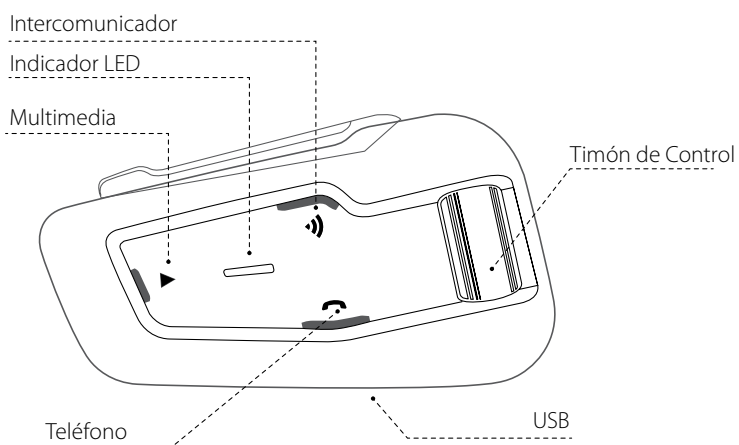

## ¡El mejor sonido! Altavoces de 45mm JBL

Más características premium incluidas en un nuevo dispositivo con una elegante carcasa en color negro. PACKTALK BLACK incluye – tecnología DMC, comandos de voz Natural Voice, el mayor rango de distancia de comunicación con hasta 1.6Km, altavoces JBL de 45mm y 3 años de garantía.