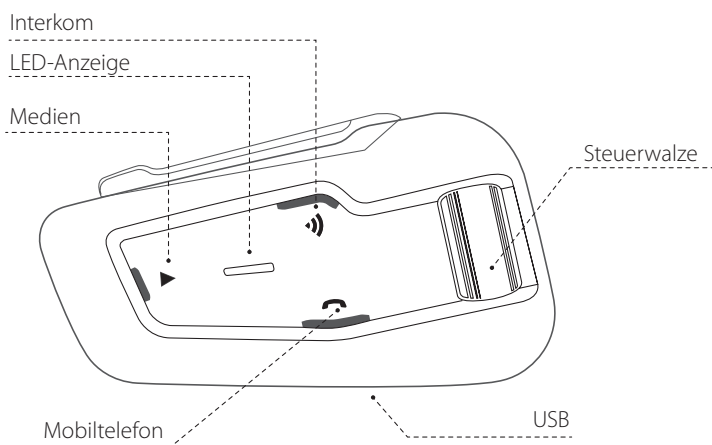

PACKTALK BLACK

Das beste Motorrad Mesh- & Bluetooth-Kommunikationssystem der Welt. Schlicht und einfach.

Der beste Sound aller Zeiten! 45 mm JBL Lautsprecher - 3 Jahre Garantie

Noch mehr Premium-Funktionen in einem einzigen Gerät, mit einem völlig neuen, verdunkelten Gehäuse. PACKTALK BLACK enthält DMC, natürliche Sprachbedienung, unsere längste Kommunikations-Reichweite über große Entfernungen (bis zu 1,6 km), 45 mm Lautsprecher mit Sound von JBL und 3 Jahre Garantie.

45mm
speakers

3Year
Warranty

PACKTALK BLACK

Das beste Motorrad Mesh- & Bluetooth-Kommunikationssystem der Welt. Schlicht und einfach.

Massiver Sound mit 45 mm JBL Lautsprechern

Leistungstarke 45 mm Lautsprecher, von JBL-Experten perfektioniert, mit speziell abgestimmtem Musikprozessor und drei unterschiedlichen Audioprofilen, machen deine Fahrt außergewöhnlich.

Jedes nur denkbare Feature

1-15 Fahrer mit bis zu 8 km Reichweite, Cardo Gateway, FM-Radio, vollständige Handy- und GPS Verbindung, Laden während der Fahrt, automatische Lautstärkeregelung, Mobilkonferenzen, Musik und Radiosharing, Musik-Streaming, natürliche Sprachbedienung, Dual Core Technologien (DMC / Bluetooth), Konnektivität zu zwei Bluetooth-Geräten, Hybrid- und Kabelmikrofon, paralleles Audio-Streaming, Cardo Connect App (iOS / Android), wir haben nichts ausgelassen.